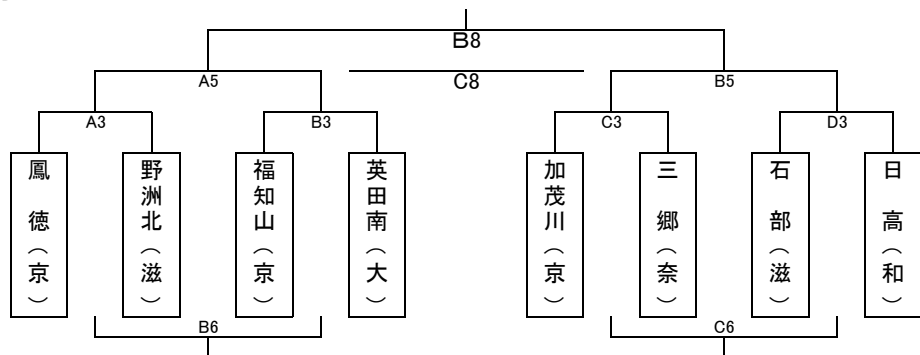

男子Aゾーン

男子Bゾーン

女子Aゾーン

		Aコート	Bコート	Cコート	Dコート
1	8:40	桃山深草 × 手毬	園部 × 安土	西ノ京 × ドラゴンズ	京ミニ × 白川
	得点	総得点			
	1Q 2Q				
	3Q 4Q				
審判		鳳徳 三郷	小阪(福) 内藤(亀)	加茂川 石部	山崎(木津) 光橋(木津)
TO		鳳徳	福知山	石部	加茂川
2	9:35	詳徳 * 三郷	桃山深草 * レインボー	長岡京 * 白川	北白川 * 矢倉
	得点	総得点			
	1Q 2Q				
	3Q 4Q				
審判		桃山深草 手毬	村上(園) 安土	西ノ京 ドラゴンズ	坪野(京) 上西(亀)
TO		桃山深草 男子	園部	西ノ京	京ミニ
3	10:30	鳳徳 × 野洲北	福知山 × 英田南	加茂川 × 三郷	石部 × 日高
	得点	総得点			
	1Q 2Q				
	3Q 4Q				
審判		詳徳 廣部(京)	桃山深草 レインボー	富永(長) 白川	北白川 矢倉
TO		詳徳	桃山深草 女子	長岡京	北白川
11:25 開会式					
11:45 フリースロー大会					
4	12:15	A1勝ち × B1勝ち	C1勝ち × D1勝ち	C2勝ち * D2勝ち	A2勝ち * B2勝ち
	得点	総得点			
	1Q 2Q				
	3Q 4Q				
審判		鳳徳 野洲北	英田西 寺坂(福)	加茂川 石田(修)	衣川 日高
TO					
5	13:10	A3勝ち × B3勝ち	C3勝ち × D3勝ち	C1負け × D1負け	A1負け × B1負け
	得点	総得点			
	1Q 2Q				
	3Q 4Q				
審判		沼田(詳) 川口(亀)		山科 沼田(亀)	伊藤(御)
TO					
6	14:05	C2負け * D2負け	A3負け × B3負け	C3負け × D3負け	A2負け * B2負け
	得点	総得点			
	1Q 2Q				
	3Q 4Q				
審判		畑中(N)			
TO					
7	15:00	A4負け × B4負け	A4勝ち × B4勝ち	D4負け * C4負け	
	得点	総得点			
	1Q 2Q				
	3Q 4Q				
審判					
TO					
8	15:55	D4勝ち * C4勝ち	A5勝ち × B5勝ち	A5負け × B5負け	
	得点	総得点			
	1Q 2Q				
	3Q 4Q				
審判		中川(八)	畑中(N)	衣川(N)	
TO					