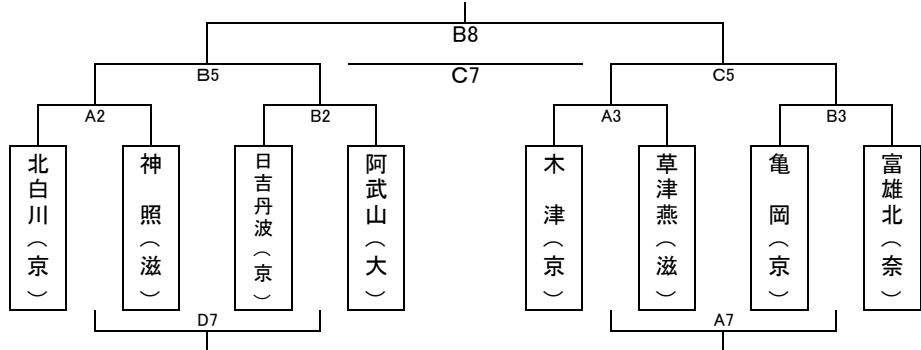

第30回京都ミニバスケットボール少年団連盟 交流大会 7日

男子Cゾーン