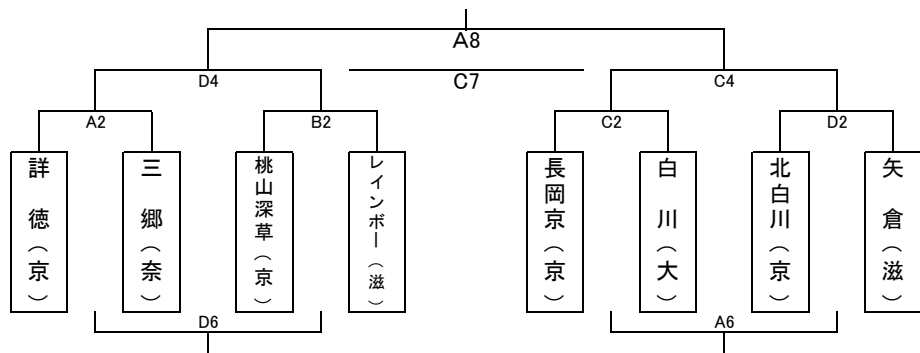

男子Aゾーン

男子Bゾーン

女子Aゾーン

		Aコート	Bコート	Cコート	Dコート
1	8:40	桃山深草 × 手毬	園部 × 安土	西ノ京 × ドラゴンズ	京ミニ × 白川
	得点	総得点			
	1Q 2Q				
	3Q 4Q				
審判		鳳徳 三郷	小阪(福) 内藤(亀)	加茂川 石部	山崎(木津) 光橋(木津)
TO		鳳徳	福知山	石部	加茂川
2	9:35	詳徳 * 三郷	桃山深草 * レインボー	長岡京 * 白川	北白川 * 矢倉
	得点	総得点			
	1Q 2Q				
	3Q 4Q				
審判		桃山深草 手毬	村上(園) 安土	西ノ京 ドラゴンズ	坪野(京) 上西(亀)
TO		桃山深草 男子	園部	西ノ京	京ミニ
3	10:30	鳳徳 × 野洲北	福知山 × 英田南	加茂川 × 三郷	石部 × 日高
	得点	総得点			
	1Q 2Q				
	3Q 4Q				
審判		詳徳 廣部(京)	桃山深草 レインボー	富永(長) 白川	北白川 矢倉
TO		詳徳	桃山深草 女子	長岡京	北白川
11:25 開会式					
11:45 フリースロー大会					
4	12:15	A1勝ち × B1勝ち	C1勝ち × D1勝ち	C2勝ち * D2勝ち	A2勝ち * B2勝ち
	得点	総得点			
	1Q 2Q				
	3Q 4Q				
審判		鳳徳 野洲北	英田西 寺坂(福)	加茂川 石田(修)	衣川 日高
TO					
5	13:10	A3勝ち × B3勝ち	C3勝ち × D3勝ち	C1負け × D1負け	A1負け × B1負け
	得点	総得点			
	1Q 2Q				
	3Q 4Q				
審判		沼田(詳) 川口(亀)		山科 沼田(亀)	伊藤(御)
TO					
6	14:05	C2負け * D2負け	A3負け × B3負け	C3負け × D3負け	A2負け * B2負け
	得点	総得点			
	1Q 2Q				
	3Q 4Q				
審判		畑中(N)			
TO					
7	15:00	A4負け × B4負け	A4勝ち × B4勝ち	D4負け * C4負け	
	得点	総得点			
	1Q 2Q				
	3Q 4Q				
審判					
TO					
8	15:55	D4勝ち * C4勝ち	A5勝ち × B5勝ち	A5負け × B5負け	
	得点	総得点			
	1Q 2Q				
	3Q 4Q				
審判		中川(八)	畑中(N)	衣川(N)	
TO					