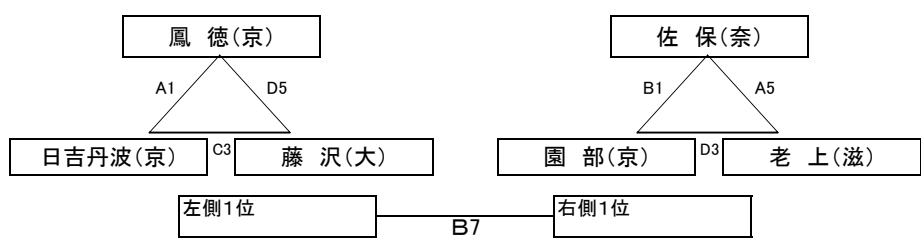

第30回京都ミニバスケットボール少年団連盟 交流大会 7日

男子Cゾーン

男子Dゾーン

女子Bゾーン

女子Cゾーン

役員入館8:00~ 選手入館8:20~ 大会役員打ち合わせ8:30~ 参加チーム打ち合わせ 開会式終了後 × 男子 * 女子

		Aコート		Bコート		Cコート		Dコート	
1	8:40	日吉丹波 *	鳳徳	園部 *	佐保	木津 *	神照	亀岡 *	京ミニ
	総得点								
	1Q 2Q								
	3Q 4Q								
審判	富永(長) 草津燕		亀岡 富雄北		中川(八) 藤沢		宮尾(B) 老上		
TO	草津燕		富雄北 男子		藤沢		老上		
2	9:35	北白川 ×	神照	日吉丹波 ×	阿武山	ネオアドバンス ×	佐保台	川辺 ×	池田
	総得点								
	1Q 2Q								
	3Q 4Q								
審判	鳳徳 廣部(京)		佐保 園部		光橋(木津) 山崎(木)		亀岡 坪野(京)		
TO	鳳徳		佐保		木津 女子		亀岡 女子		
3	10:30	木津 ×	草津燕	亀岡 ×	富雄北	藤沢 *	日吉丹波	老上 *	園部
	総得点								
	1Q 2Q								
	3Q 4Q								
審判	北白川 神照		下西(川) 阿武山		ネオアドバンス 佐保台		草津OSC 池田		
TO	北白川		阿武山 男子		熊取		草津OSC		
11:25 開会式									
11:45 フリースロー大会									
4	12:15	熊取 ×	ネオアドバンス	草津OSC ×	川辺	阿武山 *	亀岡	富雄北 *	木津
	総得点								
	1Q 2Q								
	3Q 4Q								
審判	佐保台		池田		京ミニ		日吉丹波 園部		
TO	佐保台		池田		京ミニ		神照 女子		
5	13:10	佐保 *	老上	A2勝ち ×	B2勝ち	A3勝ち ×	B3勝ち	鳳徳 *	藤沢
	総得点								
	1Q 2Q								
	3Q 4Q								
審判	ネオアドバンス		川辺		園部		日吉丹波 女子		
TO	ネオアドバンス		川辺		園部		日吉丹波 女子		
6	14:05	池田 ×	草津OSC	神照 *	富雄北	京ミニ *	阿武山	佐保台 ×	熊取
	総得点								
	1Q 2Q								
	3Q 4Q								
審判	A3負け ×		B3負け	女子Bゾーン 左側1位 *	女子Bゾーン 右側1位	B5負け ×	C5負け	A2負け ×	B2負け
TO	A3負け ×		B3負け	女子Bゾーン 左側1位 *	女子Bゾーン 右側1位	B5負け ×	C5負け	A2負け ×	B2負け
7	15:00	神照(滋)	京ミニ(京)	木津(京)	富雄北(奈)	亀岡(京)	阿武山(大)		
	総得点								
	1Q 2Q								
	3Q 4Q								
審判	A3負け ×		B3負け	女子Bゾーン 左側1位 *	女子Bゾーン 右側1位	B5負け ×	C5負け	A2負け ×	B2負け
TO	A3負け ×		B3負け	女子Bゾーン 左側1位 *	女子Bゾーン 右側1位	B5負け ×	C5負け	A2負け ×	B2負け
8	15:55	女子Cゾーン 左側1位 *	女子Cゾーン 右側1位	B5勝ち ×	C5勝ち	男子Bゾーン 左側1位 ×	男子Bゾーン 右側1位		
	総得点								
	1Q 2Q								
	3Q 4Q								
審判	中川(八)								
TO	中川(八)								