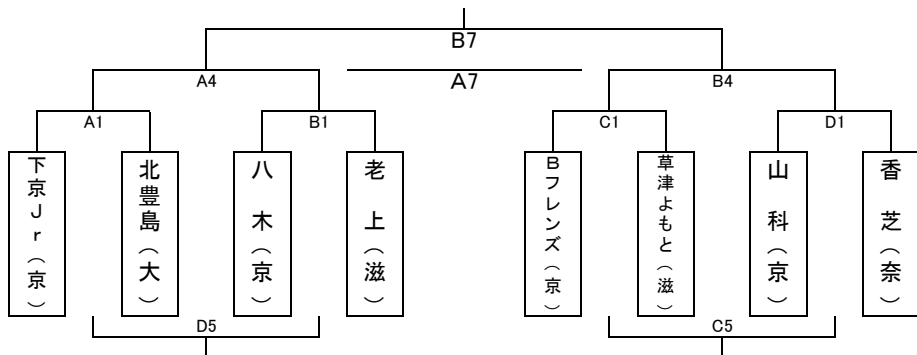

第30回京都ミニバスケットボール少年団連盟 交流大会 8日

男子Eゾーン