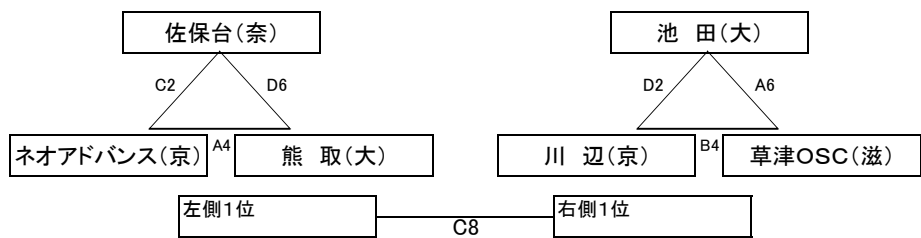

第30回京都ミニバスケットボール少年団連盟 交流大会 7日

男子Cゾーン

男子Dゾーン

女子Bゾーン

女子Cゾーン

役員入館8:00~ 選手入館8:20~ 大会役員打ち合わせ8:30~ 参加チーム打ち合わせ 開会式終了後 × 男子 * 女子

		Aコート		Bコート		Cコート		Dコート	
1	8:40	日吉丹波 *	鳳徳	園部 *	佐保	木津 *	神照	亀岡 *	京ミニ
	総得点								
	1Q 2Q								
	3Q 4Q								
審判	富永(長) 草津燕		亀岡 富雄北		中川(八) 藤沢		宮尾(B) 老上		
TO	草津燕		富雄北 男子		藤沢		老上		
2	9:35	北白川 ×	神照	日吉丹波 ×	阿武山	ネオアドバンス ×	佐保台	川辺 ×	池田
	総得点								
	1Q 2Q								
	3Q 4Q								
審判	鳳徳 廣部(京)		佐保 園部		光橋(木津) 山崎(木)		亀岡 坪野(京)		
TO	鳳徳		佐保		木津 女子		亀岡 女子		
3	10:30	木津 ×	草津燕	亀岡 ×	富雄北	藤沢 *	日吉丹波	老上 *	園部
	総得点								
	1Q 2Q								
	3Q 4Q								
審判	北白川 神照		下西(川) 阿武山		ネオアドバンス 佐保台		草津OSC 池田		
TO	北白川		阿武山 男子		熊取		草津OSC		
11:25 開会式									
11:45 フリースロー大会									
4	12:15	熊取 ×	ネオアドバンス	草津OSC ×	川辺	阿武山 *	亀岡	富雄北 *	木津
	総得点								
	1Q 2Q								
	3Q 4Q								
審判	佐保台		池田		京ミニ		日吉丹波 園部		
TO	佐保台		池田		京ミニ		神照 女子		
5	13:10	佐保 *	老上	A2勝ち ×	B2勝ち	A3勝ち ×	B3勝ち	鳳徳 *	藤沢
	総得点								
	1Q 2Q								
	3Q 4Q								
審判	ネオアドバンス		川辺		園部		日吉丹波 女子		
TO	ネオアドバンス		川辺		園部		日吉丹波 女子		
6	14:05	池田 ×	草津OSC	神照 *	富雄北	京ミニ *	阿武山	佐保台 ×	熊取
	総得点								
	1Q 2Q								
	3Q 4Q								
審判	A3負け ×		B3負け	女子Bゾーン 左側1位 *	女子Bゾーン 右側1位	B5負け ×	C5負け	A2負け ×	B2負け
TO	A3負け ×		B3負け	女子Bゾーン 左側1位 *	女子Bゾーン 右側1位	B5負け ×	C5負け	A2負け ×	B2負け
7	15:00	神照(滋)	京ミニ(京)	木津(京)	富雄北(奈)	亀岡(京)	阿武山(大)		
	総得点								
	1Q 2Q								
	3Q 4Q								
審判	A3負け ×		B3負け	女子Bゾーン 左側1位 *	女子Bゾーン 右側1位	B5負け ×	C5負け	A2負け ×	B2負け
TO	A3負け ×		B3負け	女子Bゾーン 左側1位 *	女子Bゾーン 右側1位	B5負け ×	C5負け	A2負け ×	B2負け
8	15:55	女子Cゾーン 左側1位 *	女子Cゾーン 右側1位	B5勝ち ×	C5勝ち	男子Bゾーン 左側1位 ×	男子Bゾーン 右側1位		
	総得点								
	1Q 2Q								
	3Q 4Q								
審判	中川(八)								
TO	中川(八)