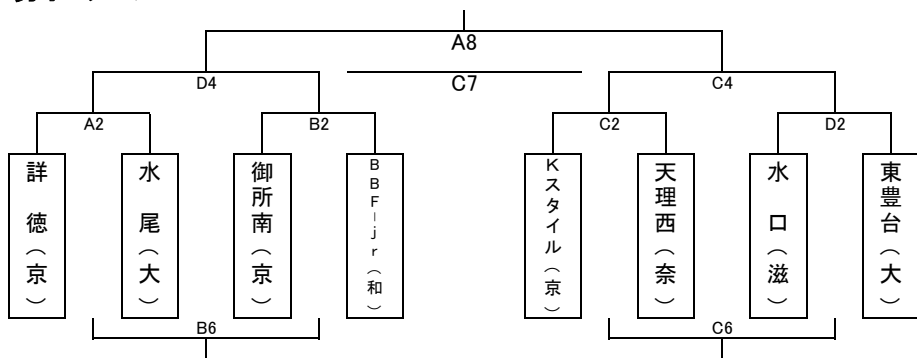

第30回京都ミニバスケットボール少年団連盟 交流大会 8日

男子Eゾーン

男子Fゾーン

女子Dゾーン

役員入館8:00~ 選手入館8:20~ 大会役員打ち合わせ8:30~ 参加チーム打ち合わせ 開会式終了後 × 男子 * 女子

		Aコート		Bコート		Cコート		Dコート					
1	8:40	下京 Jr ×	北豊島	八木 ×	老上	Bフレンズ ×	草津よもと	山科 ×	香芝				
	総得点												
	1Q 2Q												
	3Q 4Q												
審判		西ノ京 狭山西		沼田(詳) 真菅		下西(川) 衣川(N)		北垣(日) 畑中(N)					
TO		西ノ京		Bフレンズ 女子		八木 女子		日新					
2	9:35	詳徳 ×	水尾	御所南 ×	BBF-jr	Kスタイル ×	天理西	水口 ×	東豊台				
	総得点												
	1Q 2Q												
	3Q 4Q												
審判		小野(下京) 北豊島		八木 老上		Bフレ 草津よもと		山科 香芝					
TO		下京 Jr		八木 男子		Bフレンズ 男子		山科					
3	10:30	西ノ京 *	狭山西	Bフレンズ *	真菅	八木 *	高松	日新 *	草津よもと				
	総得点												
	1Q 2Q												
	3Q 4Q												
審判		中西(詳) 水尾		熊谷(御) BBF-jr		篠原(k) 天理西		水口 東豊台					
TO		詳徳		御所南		Kスタイル							
11:25 開会式													
11:45 フリースロー大会													
4	12:15	A1勝ち	×	B1勝ち	C1勝ち	×	D1勝ち	C2勝ち	×	D2勝ち	A2勝ち	×	B2勝ち
	総得点												
	1Q 2Q												
	3Q 4Q												
審判		西ノ京		Bフレ		八木 高松		日新					
TO													
5	13:10	A3勝ち	*	B3勝ち	C3勝ち	*	D3勝ち	C1負け	×	D1負け	A1負け	×	B1負け
	総得点												
	1Q 2Q												
	3Q 4Q												
審判		畑中(N)		衣川(N)									
TO													
6	14:05	C3負け	*	D3負け	A2負け	×	B2負け	C2負け	×	D2負け	A3負け	*	B3負け
	総得点												
	1Q 2Q												
	3Q 4Q												
審判													
TO													
7	15:00	A4負け	×	B4負け	A4勝ち	×	B4勝ち	D4負け	×	C4負け	/		
	総得点												
	1Q 2Q												
	3Q 4Q												
審判				風徳									
TO													
8	15:55	D4勝ち	×	C4勝ち	A5勝ち	*	B5勝ち	A5負け	*	B5負け	/		
	総得点												
	1Q 2Q												
	3Q 4Q												
審判		畑中(N)		衣川(N)		風徳							
TO