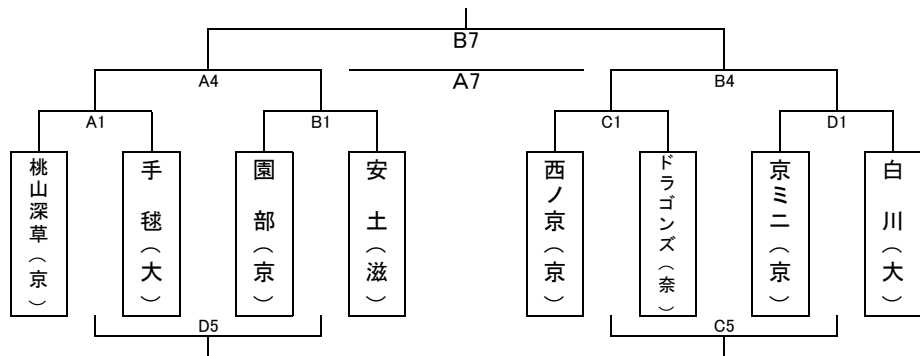

男子Aゾーン

男子Bゾーン

女子Aゾーン

		Aコート	Bコート	Cコート	Dコート
1	8:40	桃山深草 × 手毬	園部 × 安土	西ノ京 × ドラゴンズ	京ミニ × 白川
	得点	総得点			
	1Q 2Q				
	3Q 4Q				
審判		鳳徳 三郷	小阪(福) 内藤(亀)	加茂川 石部	山崎(木津) 光橋(木津)
TO		鳳徳	福知山	石部	加茂川
2	9:35	詳徳 * 三郷	桃山深草 * レインボー	長岡京 * 白川	北白川 * 矢倉
	得点	総得点			
	1Q 2Q				
	3Q 4Q				
審判		桃山深草 手毬	村上(園) 安土	西ノ京 ドラゴンズ	坪野(京) 上西(亀)
TO		桃山深草 男子	園部	西ノ京	京ミニ
3	10:30	鳳徳 × 野洲北	福知山 × 英田南	加茂川 × 三郷	石部 × 日高
	得点	総得点			
	1Q 2Q				
	3Q 4Q				
審判		詳徳 廣部(京)	桃山深草 レインボー	富永(長) 白川	北白川 矢倉
TO		詳徳	桃山深草 女子	長岡京	北白川
11:25 開会式					
11:45 フリースロー大会					
4	12:15	A1勝ち × B1勝ち	C1勝ち × D1勝ち	C2勝ち * D2勝ち	A2勝ち * B2勝ち
	得点	総得点			
	1Q 2Q				
	3Q 4Q				
審判		鳳徳 野洲北	英田西 寺坂(福)	加茂川 石田(修)	衣川 日高
TO					
5	13:10	A3勝ち × B3勝ち	C3勝ち × D3勝ち	C1負け × D1負け	A1負け × B1負け
	得点	総得点			
	1Q 2Q				
	3Q 4Q				
審判		沼田(詳) 川口(亀)		山科 沼田(亀)	伊藤(御)
TO					
6	14:05	C2負け * D2負け	A3負け × B3負け	C3負け × D3負け	A2負け * B2負け
	得点	総得点			
	1Q 2Q				
	3Q 4Q				
審判		畑中(N)			
TO					
7	15:00	A4負け × B4負け	A4勝ち × B4勝ち	D4負け * C4負け	
	得点	総得点			
	1Q 2Q				
	3Q 4Q				
審判					
TO					
8	15:55	D4勝ち * C4勝ち	A5勝ち × B5勝ち	A5負け × B5負け	
	得点	総得点			
	1Q 2Q				
	3Q 4Q				
審判		中川(八)	畑中(N)	衣川(N)	
TO					