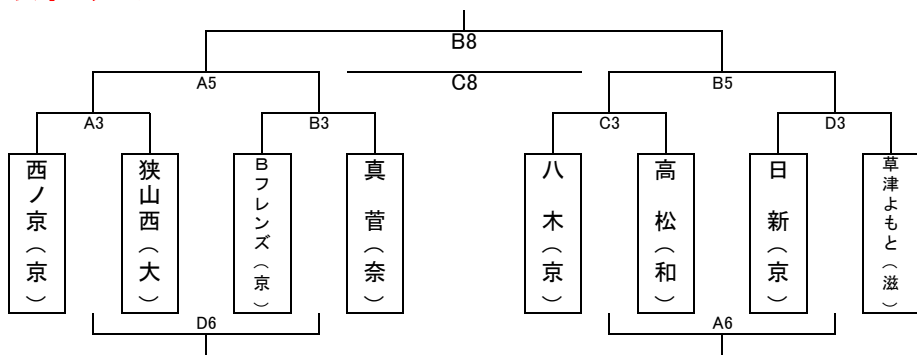

第30回京都ミニバスケットボール少年団連盟 交流大会 8日

男子Eゾーン

男子Fゾーン

女子Dゾーン

役員入館8:00~ 選手入館8:20~ 大会役員打ち合わせ8:30~ 参加チーム打ち合わせ 開会式終了後 × 男子 * 女子

		Aコート		Bコート		Cコート		Dコート					
1	8:40	下京 Jr ×	北豊島	八木 ×	老上	Bフレンズ ×	草津よもと	山科 ×	香芝				
	総得点												
	1Q 2Q												
	3Q 4Q												
審判		西ノ京 狭山西		沼田(詳) 真菅		下西(川) 衣川(N)		北垣(日) 畑中(N)					
TO		西ノ京		Bフレンズ 女子		八木 女子		日新					
2	9:35	詳徳 ×	水尾	御所南 ×	BBF-jr	Kスタイル ×	天理西	水口 ×	東豊台				
	総得点												
	1Q 2Q												
	3Q 4Q												
審判		小野(下京) 北豊島		八木 老上		Bフレ 草津よもと		山科 香芝					
TO		下京 Jr		八木 男子		Bフレンズ 男子		山科					
3	10:30	西ノ京 *	狭山西	Bフレンズ *	真菅	八木 *	高松	日新 *	草津よもと				
	総得点												
	1Q 2Q												
	3Q 4Q												
審判		中西(詳) 水尾		熊谷(御) BBF-jr		篠原(k) 天理西		水口 東豊台					
TO		詳徳		御所南		Kスタイル							
11:25 開会式													
11:45 フリースロー大会													
4	12:15	A1勝ち	×	B1勝ち	C1勝ち	×	D1勝ち	C2勝ち	×	D2勝ち	A2勝ち	×	B2勝ち
	総得点												
	1Q 2Q												
	3Q 4Q												
審判		西ノ京		Bフレ		八木 高松		日新					
TO													
5	13:10	A3勝ち	*	B3勝ち	C3勝ち	*	D3勝ち	C1負け	×	D1負け	A1負け	×	B1負け
	総得点												
	1Q 2Q												
	3Q 4Q												
審判		畑中(N)		衣川(N)									
TO													
6	14:05	C3負け	*	D3負け	A2負け	×	B2負け	C2負け	×	D2負け	A3負け	*	B3負け
	総得点												
	1Q 2Q												
	3Q 4Q												
審判													
TO													
7	15:00	A4負け	×	B4負け	A4勝ち	×	B4勝ち	D4負け	×	C4負け	/		
	総得点												
	1Q 2Q												
	3Q 4Q												
審判				風徳									
TO													
8	15:55	D4勝ち	×	C4勝ち	A5勝ち	*	B5勝ち	A5負け	*	B5負け	/		
	総得点												
	1Q 2Q												
	3Q 4Q												
審判		畑中(N)		衣川(N)		風徳							
TO													