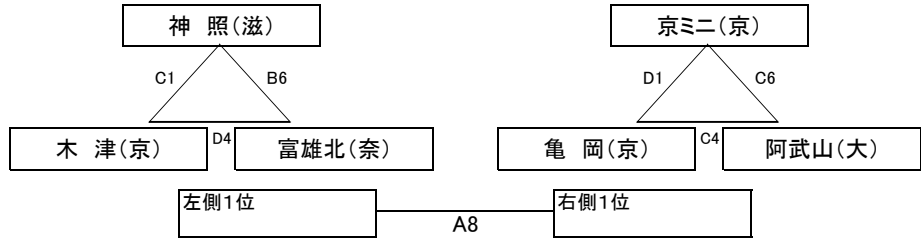

第30回京都ミニバスケットボール少年団連盟 交流大会 7日

男子Cゾーン

男子Dゾーン

女子Bゾーン

女子Cゾーン

役員入館8:00~ 選手入館8:20~ 大会役員打ち合わせ8:30~ 参加チーム打ち合わせ 開会式終了後 × 男子 * 女子

		Aコート		Bコート		Cコート		Dコート	
1	8:40	日吉丹波 *	鳳徳	園部 *	佐保	木津 *	神照	亀岡 *	京ミニ
	総得点								
	1Q 2Q								
	3Q 4Q								
審判	富永(長) 草津燕		亀岡 富雄北		中川(八) 藤沢		宮尾(B) 老上		
TO	草津燕		富雄北 男子		藤沢		老上		
2	9:35	北白川 ×	神照	日吉丹波 ×	阿武山	ネオアドバンス ×	佐保台	川辺 ×	池田
	総得点								
	1Q 2Q								
	3Q 4Q								
審判	鳳徳 廣部(京)		佐保 園部		光橋(木津) 山崎(木)		亀岡 坪野(京)		
TO	鳳徳		佐保		木津 女子		亀岡 女子		
3	10:30	木津 ×	草津燕	亀岡 ×	富雄北	藤沢 *	日吉丹波	老上 *	園部
	総得点								
	1Q 2Q								
	3Q 4Q								
審判	北白川 神照		下西(川) 阿武山		ネオアドバンス 佐保台		草津OSC 池田		
TO	北白川		阿武山 男子		熊取		草津OSC		
11:25 開会式									
11:45 フリースロー大会									
4	12:15	熊取 ×	ネオアドバンス	草津OSC ×	川辺	阿武山 *	亀岡	富雄北 *	木津
	総得点								
	1Q 2Q								
	3Q 4Q								
審判	佐保台		池田		京ミニ		日吉丹波 園部		
TO	佐保台		池田		京ミニ		神照 女子		
5	13:10	佐保 *	老上	A2勝ち ×	B2勝ち	A3勝ち ×	B3勝ち	鳳徳 *	藤沢
	総得点								
	1Q 2Q								
	3Q 4Q								
審判	ネオアドバンス		川辺		園部		日吉丹波 女子		
TO	ネオアドバンス		川辺		園部		日吉丹波 女子		
6	14:05	池田 ×	草津OSC	神照 *	富雄北	京ミニ *	阿武山	佐保台 ×	熊取
	総得点								
	1Q 2Q								
	3Q 4Q								
審判	A3負け ×		B3負け	女子Bゾーン 左側1位 *	女子Bゾーン 右側1位	B5負け ×	C5負け	A2負け ×	B2負け
TO	A3負け ×		B3負け	女子Bゾーン 左側1位 *	女子Bゾーン 右側1位	B5負け ×	C5負け	A2負け ×	B2負け
7	15:00	神照(滋)	京ミニ(京)	木津(京)	富雄北(奈)	亀岡(京)	阿武山(大)		
	総得点								
	1Q 2Q								
	3Q 4Q								
審判	A3負け ×		B3負け	女子Bゾーン 左側1位 *	女子Bゾーン 右側1位	B5負け ×	C5負け	A2負け ×	B2負け
TO	A3負け ×		B3負け	女子Bゾーン 左側1位 *	女子Bゾーン 右側1位	B5負け ×	C5負け	A2負け ×	B2負け
8	15:55	女子Cゾーン 左側1位 *	女子Cゾーン 右側1位	B5勝ち ×	C5勝ち	男子Bゾーン 左側1位 ×	男子Bゾーン 右側1位		
	総得点								
	1Q 2Q								
	3Q 4Q								
審判	中川(八)								
TO	中川(八)								