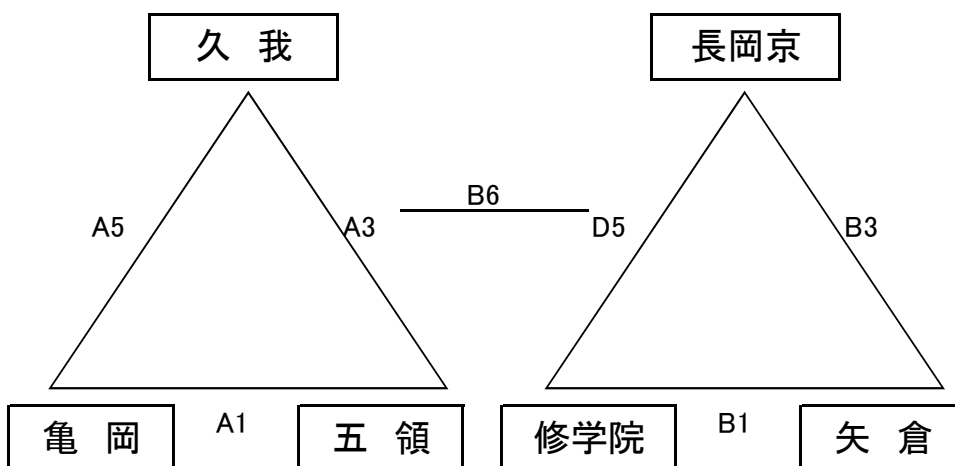

男子Cブロック

女子Bブロック

女子Cブロック