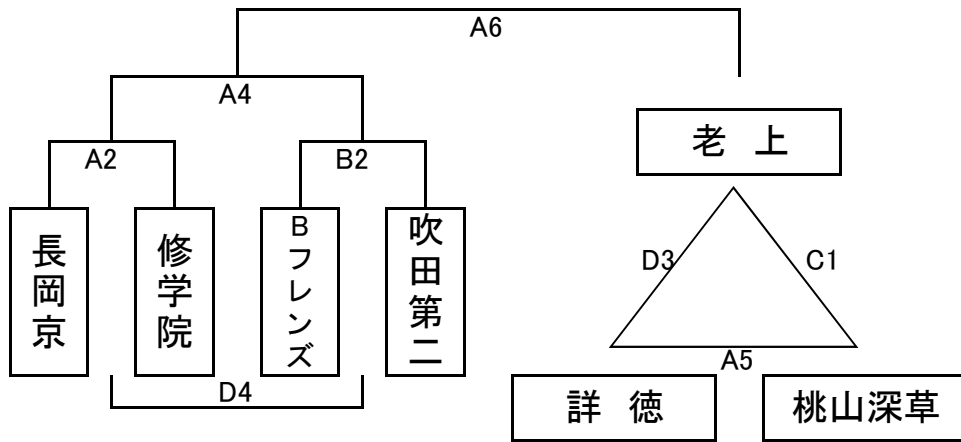

男子Aブロック

男子Bブロック

女子Aブロック