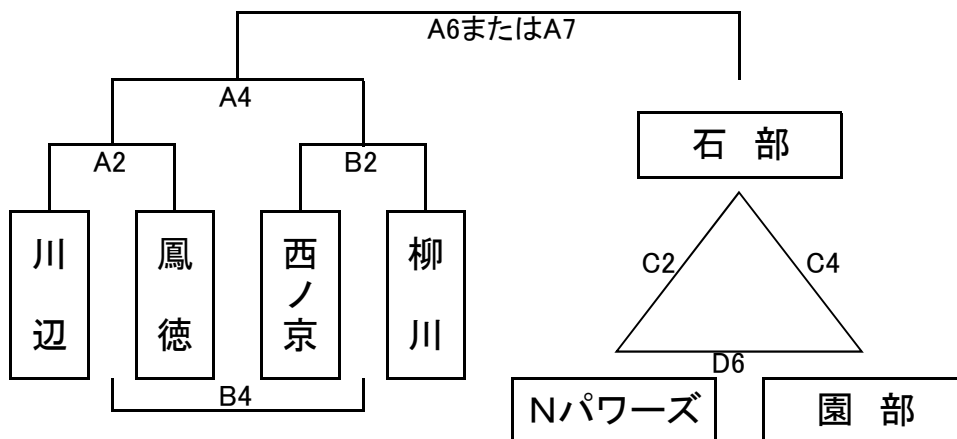

連絡先 京都ミニバスケットボール少年団連盟 総務委員長 西村 和穂 まで

男子Aブロック

男子Bブロック

女子Aブロック

役員入館・会場準備  
会場入館

8:45~  
9:00~

準備が終わるまではフロアに入れません。

		Aコート			Bコート			Cコート			Dコート		
1	9:50	西ノ京	*	詳徳	鳳徳	*	安詳	桃山深草	×	老上	京ミニ	×	佐保
得点	総得点												
	1Q 2Q												
	3Q 4Q												
審判		梅原(長)		AMO(久)	藤田(B)		下西(川)	北浦(安)		亀岡	沼田(詳)		大西(井)
TO		香芝女子			清和			安詳男子			詳徳男子		
2	10:40	長岡京	×	修学院	Bフレンズ	×	吹田第二	亀岡	×	久我	井手	×	田辺
得点	総得点												
	1Q 2Q												
	3Q 4Q												
審判		吉川(西)		藤林(詳)	鳳徳		谷口(安)	井上(桃)			京ミニ		
TO		西ノ京			鳳徳			桃山深草			京ミニ		
11:30		開会式											
11:50		フリースロー大会											
3	12:20	詳徳	*	香芝	安詳	*	清和	佐保	×	安詳	老上	×	詳徳
得点	総得点												
	1Q 2Q												
	3Q 4Q												
審判		梅原(長)		修学院	宮尾(B)		吹田第二	亀岡		渡辺(久)	相川(井)		田辺(和)
TO		長岡京			Bフレンズ			亀岡			井手		
4	13:10		×			×			×			×	
得点	総得点												
	1Q 2Q												
	3Q 4Q												
審判		吉川(西)		香芝	谷口(安)		清和	鳳徳		佐保	沼田(詳)		老上
TO													
5	14:00	詳徳	×	桃山深草	安詳	×	京ミニ	清和	*	鳳徳	香芝	*	西ノ京
得点	総得点												
	1Q 2Q												
	3Q 4Q												
審判													
TO													
6	15:20		×			×			*				
得点	総得点												
	1Q 2Q												
	3Q 4Q												
審判													
TO													

男子 Aブロック 優勝  
男子 Bブロック 優勝  
女子 Aブロック 優勝

準優勝  
準優勝  
準優勝

男子Cブロック

女子Bブロック

女子Cブロック

役員入館・会場準備  
会場入館

8:45~  
9:00~

準備が終わるまではフロアに入れません。