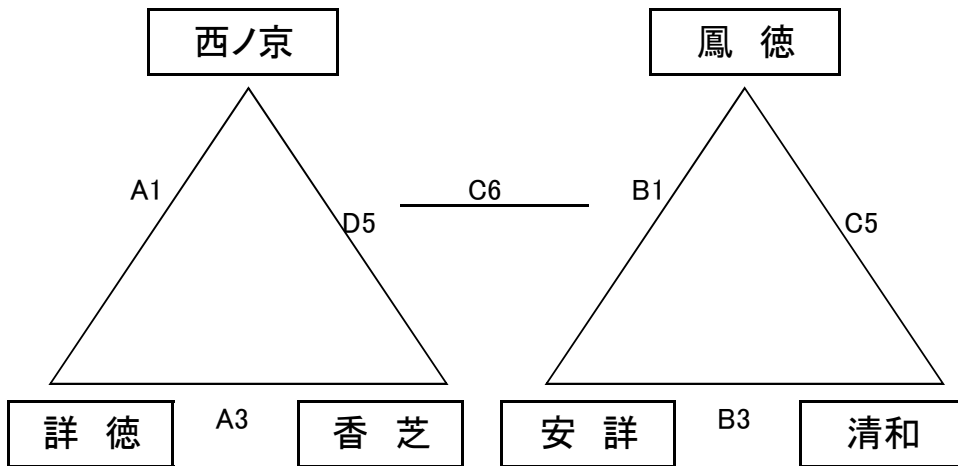

連絡先 京都ミニバスケットボール少年団連盟 総務委員長 西村 和穂 まで

男子Aブロック

男子Bブロック

女子Aブロック

役員入館・会場準備  
会場入館

8:45~  
9:00~

準備が終わるまではフロアに入れません。

		Aコート			Bコート			Cコート			Dコート		
1	9:50	西ノ京	*	詳徳	鳳徳	*	安詳	桃山深草	×	老上	京ミニ	×	佐保
得点	総得点												
	1Q 2Q												
	3Q 4Q												
審判		梅原(長)		AMO(久)	藤田(B)		下西(川)	北浦(安)		亀岡	沼田(詳)		大西(井)
TO		香芝女子			清和			安詳男子			詳徳男子		
2	10:40	長岡京	×	修学院	Bフレンズ	×	吹田第二	亀岡	×	久我	井手	×	田辺
得点	総得点												
	1Q 2Q												
	3Q 4Q												
審判		吉川(西)		藤林(詳)	鳳徳		谷口(安)	井上(桃)			京ミニ		
TO		西ノ京			鳳徳			桃山深草			京ミニ		
11:30		開会式											
11:50		フリースロー大会											
3	12:20	詳徳	*	香芝	安詳	*	清和	佐保	×	安詳	老上	×	詳徳
得点	総得点												
	1Q 2Q												
	3Q 4Q												
審判		梅原(長)		修学院	宮尾(B)		吹田第二	亀岡		渡辺(久)	相川(井)		田辺(和)
TO		長岡京			Bフレンズ			亀岡			井手		
4	13:10		×			×			×			×	
得点	総得点												
	1Q 2Q												
	3Q 4Q												
審判		吉川(西)		香芝	谷口(安)		清和	鳳徳		佐保	沼田(詳)		老上
TO													
5	14:00	詳徳	×	桃山深草	安詳	×	京ミニ	清和	*	鳳徳	香芝	*	西ノ京
得点	総得点												
	1Q 2Q												
	3Q 4Q												
審判													
TO													
6	15:20		×			×			*				
得点	総得点												
	1Q 2Q												
	3Q 4Q												
審判													
TO													