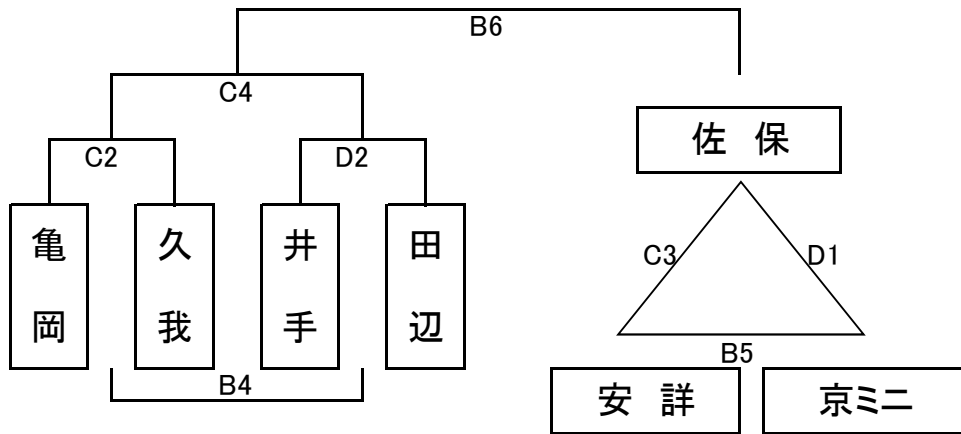

男子Aブロック

男子Bブロック

女子Aブロック