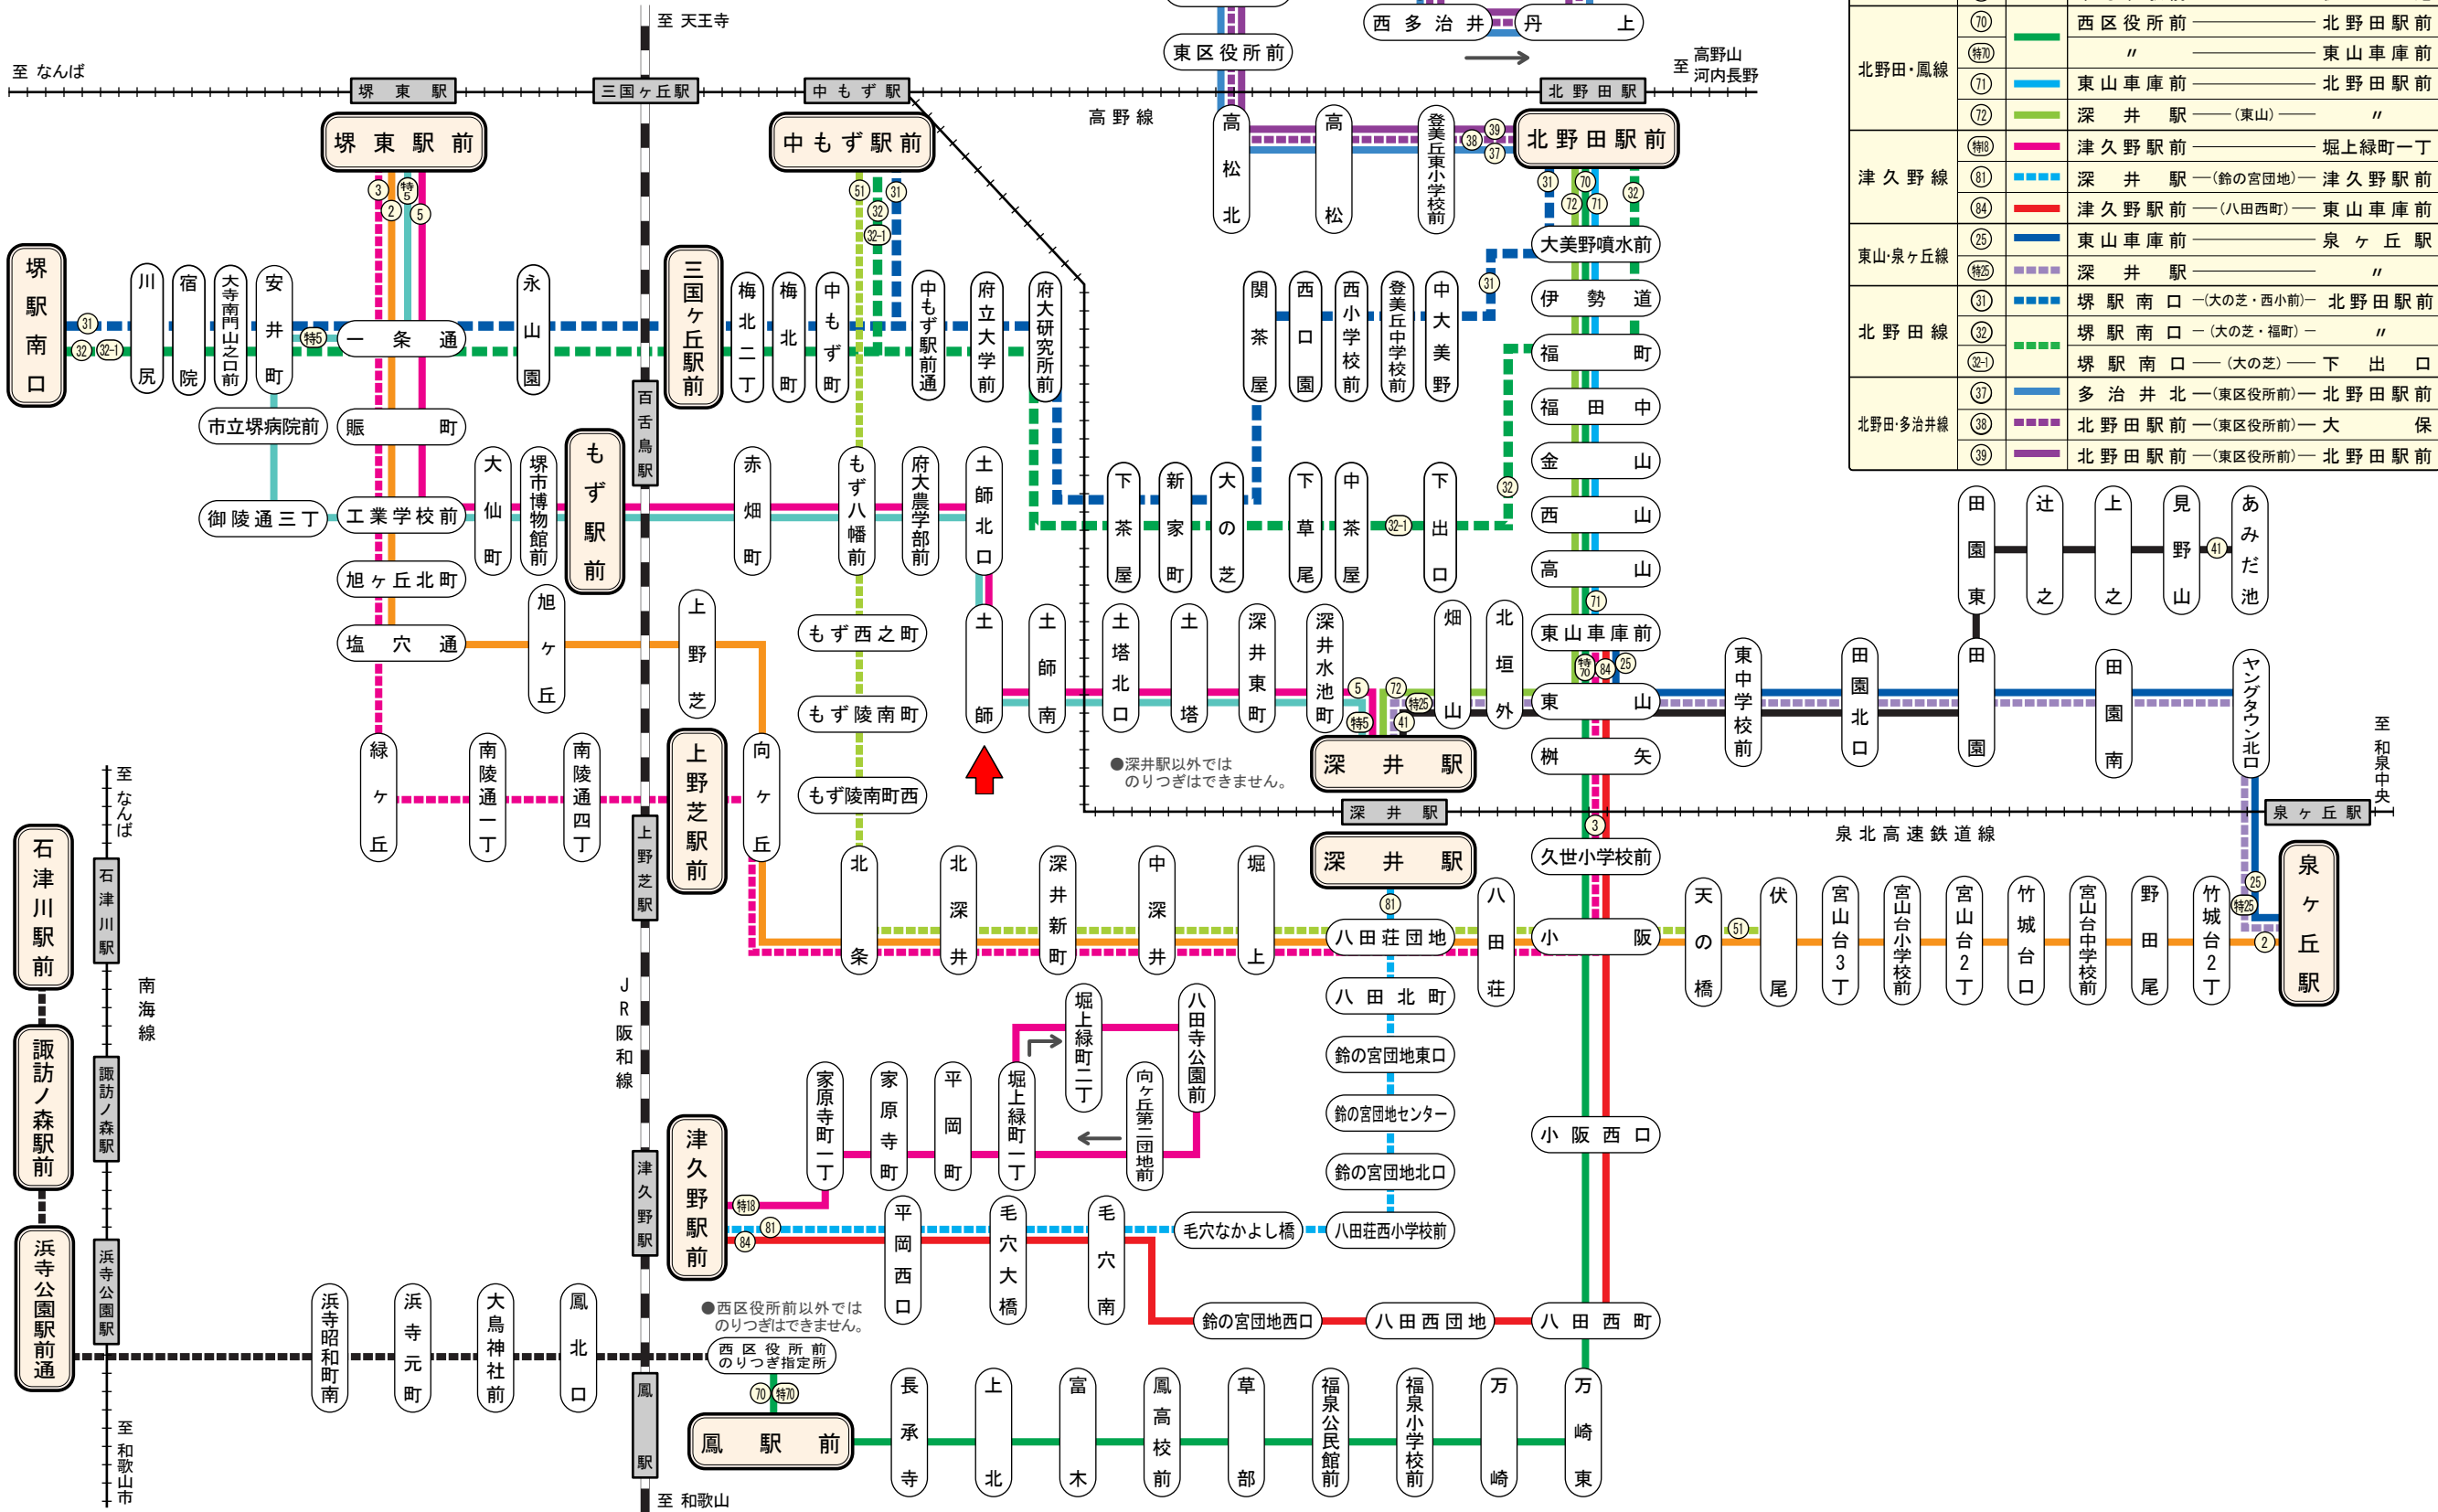

南海バス運行系統図

東山営業所

平成22年8月1日現在

お問い合わせ
TEL:072-236-2526
FAX:072-236-2527

路線名	系統番号	色別	起 終 点	
			起 点	終 点
田園線	⑤	■	堺東駅前	深井駅
	特⑤	■	"	-(市立堺病院前)-
	④1	■	深井駅	あみだ池
堺東・泉ヶ丘線	②	■	堺東駅前	(富山台) 泉ヶ丘駅
	③	■	"	(小阪) 東山車庫前
	⑤1	■	中もず駅前	伏尾
北野田・鳳線	⑦0	■	西区役所前	北野田駅前
	特⑦0	■	"	東山車庫前
	⑦1	■	東山車庫前	北野田駅前
	⑦2	■	深井駅	(東山) "
津久野線	特⑧	■	津久野駅前	堀上緑町一丁
	⑧1	■	深井駅	(鈴の宮団地) 津久野駅前
	⑧4	■	津久野駅前	(八田西町) 東山車庫前
東山・泉ヶ丘線	②5	■	東山車庫前	泉ヶ丘駅
	特②5	■	深井駅	"
北野田線	③1	■	堺駅南口	(大の芝・西小前) 北野田駅前
	③2	■	堺駅南口	(大の芝・福町) "
	③2-1	■	堺駅南口	(大の芝) 下出口
北野田・多治井線	③7	■	多治井北	(東区役所前) 北野田駅前
	③8	■	北野田駅前	(東区役所前) 大保
	③9	■	北野田駅前	(東区役所前) 北野田駅前