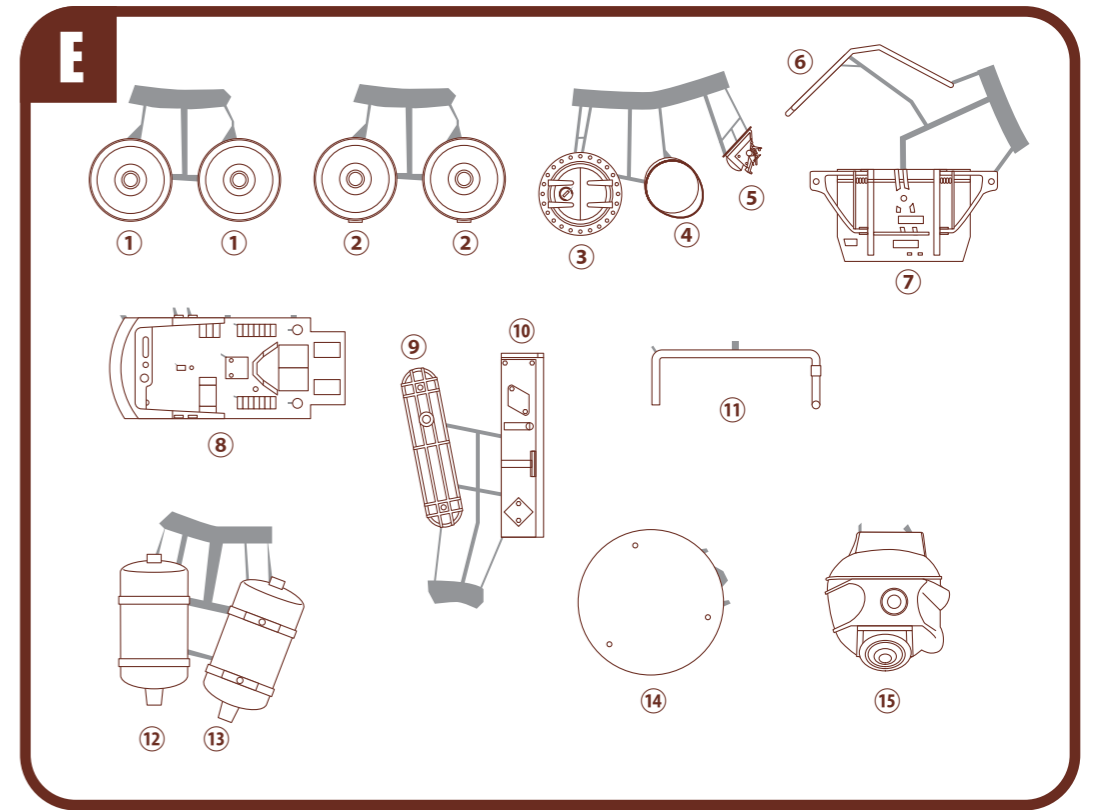

1/35 U.D.K.38 SCHENKEL PARTS LIST
 Scale Kit
Zionel Westen-bis ©KOW YOKOYAMA traced by purejam (bedroom production)

■ はゲート部分です。きれいに切り取ってください。
 表記以外にも小さなゲートがあるパーツもあります。