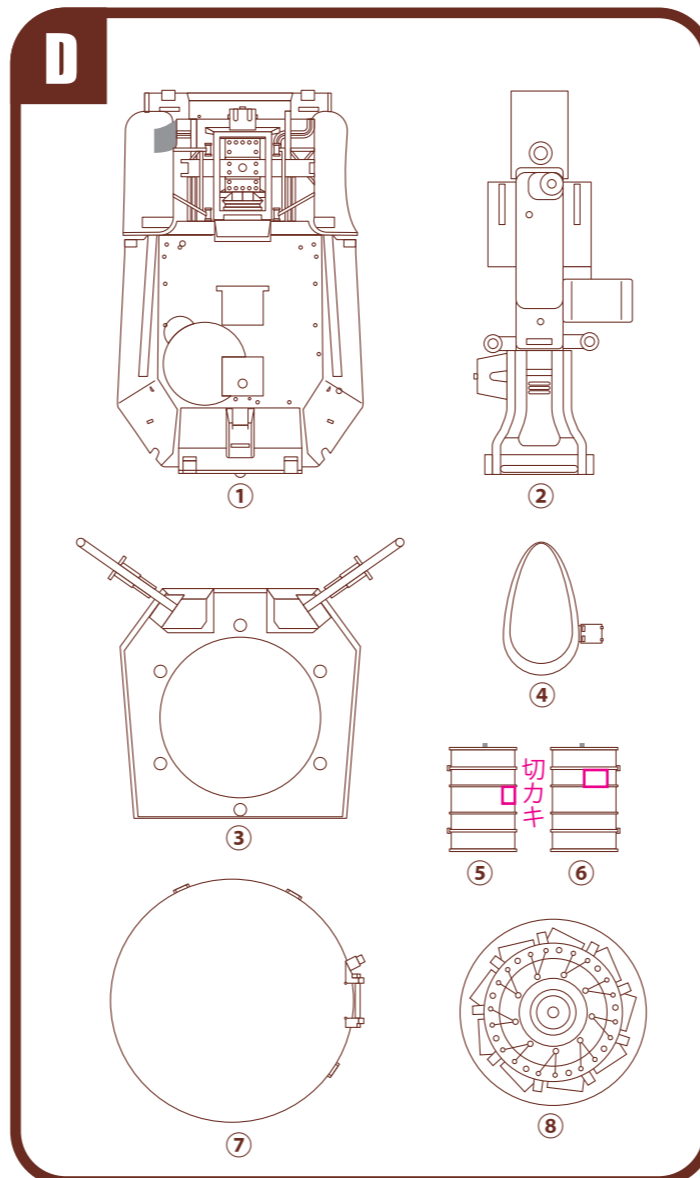

1/35 U.D.K.38 SCHENKEL PARTS LIST
 Scale Kit
Zionel Westen-bis ©KOW YOKOYAMA traced by purejam (bedroom production)

■ はゲート部分です。きれいに切り取ってください。
 表記以外にも小さなゲートがあるパーツもあります。