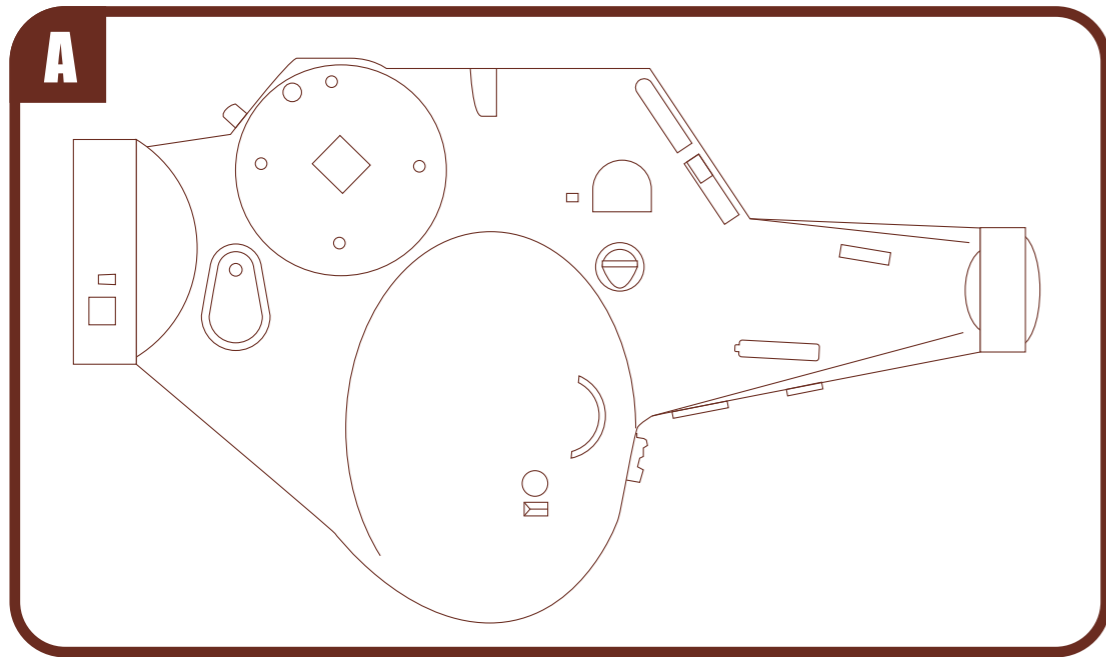

1/35 U.D.K.38 SCHENKEL PARTS LIST
 Scale Kit
Zionel Westen-bis ©KOW YOKOYAMA traced by purejam (bedroom production)

■ はゲート部分です。きれいに切り取ってください。
 表記以外にも小さなゲートがあるパーツもあります。