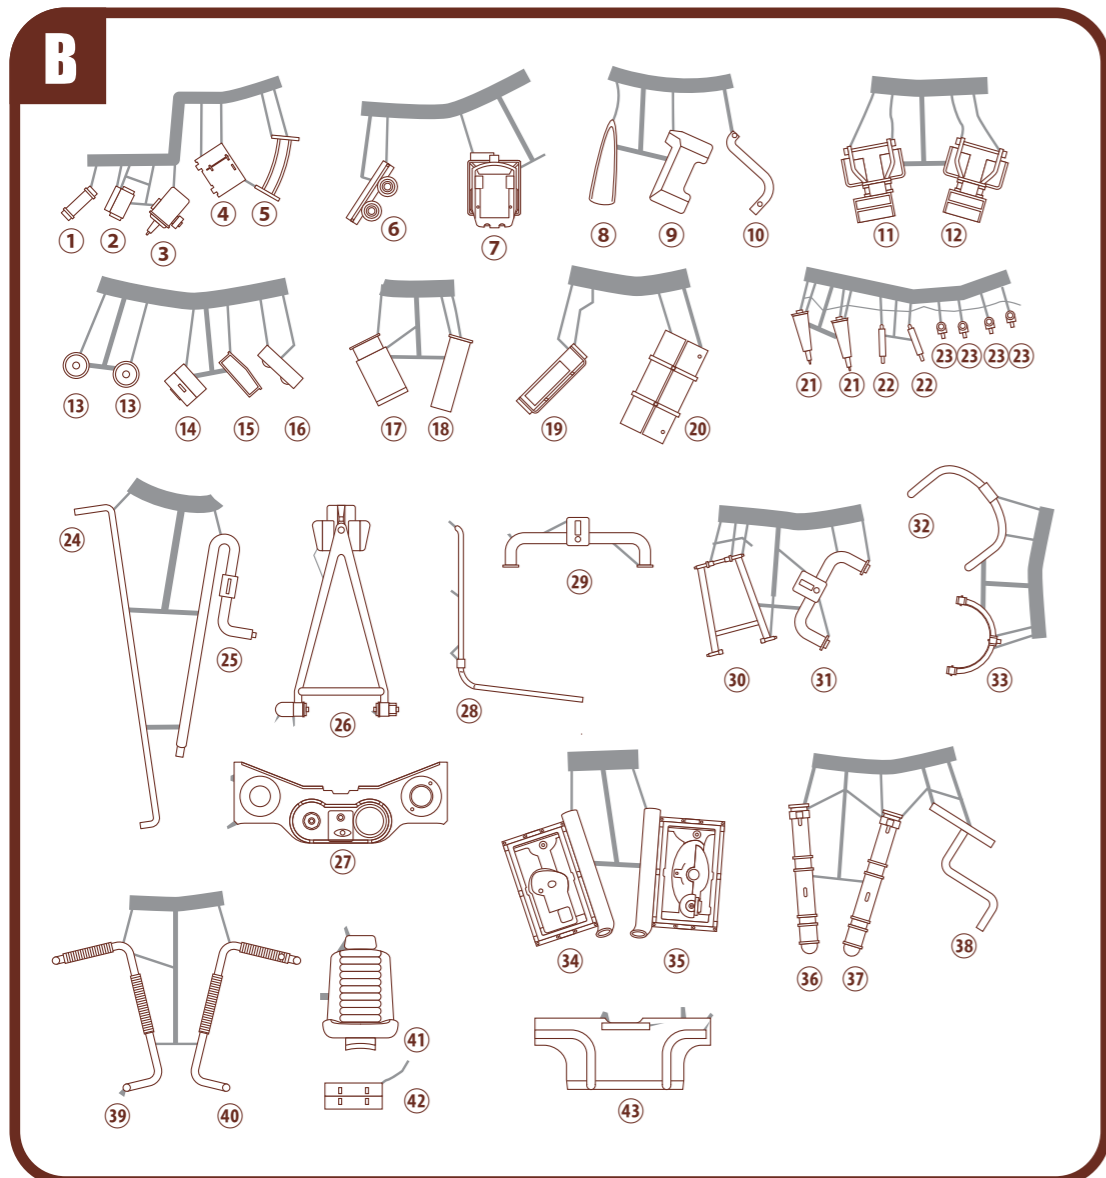

1/35 U.D.K.38 SCHENKEL PARTS LIST
 Scale Kit
Zionel Westen-bis ©KOW YOKOYAMA traced by purejam (bedroom production)

■ はゲート部分です。きれいに切り取ってください。
 表記以外にも小さなゲートがあるパーツもあります。