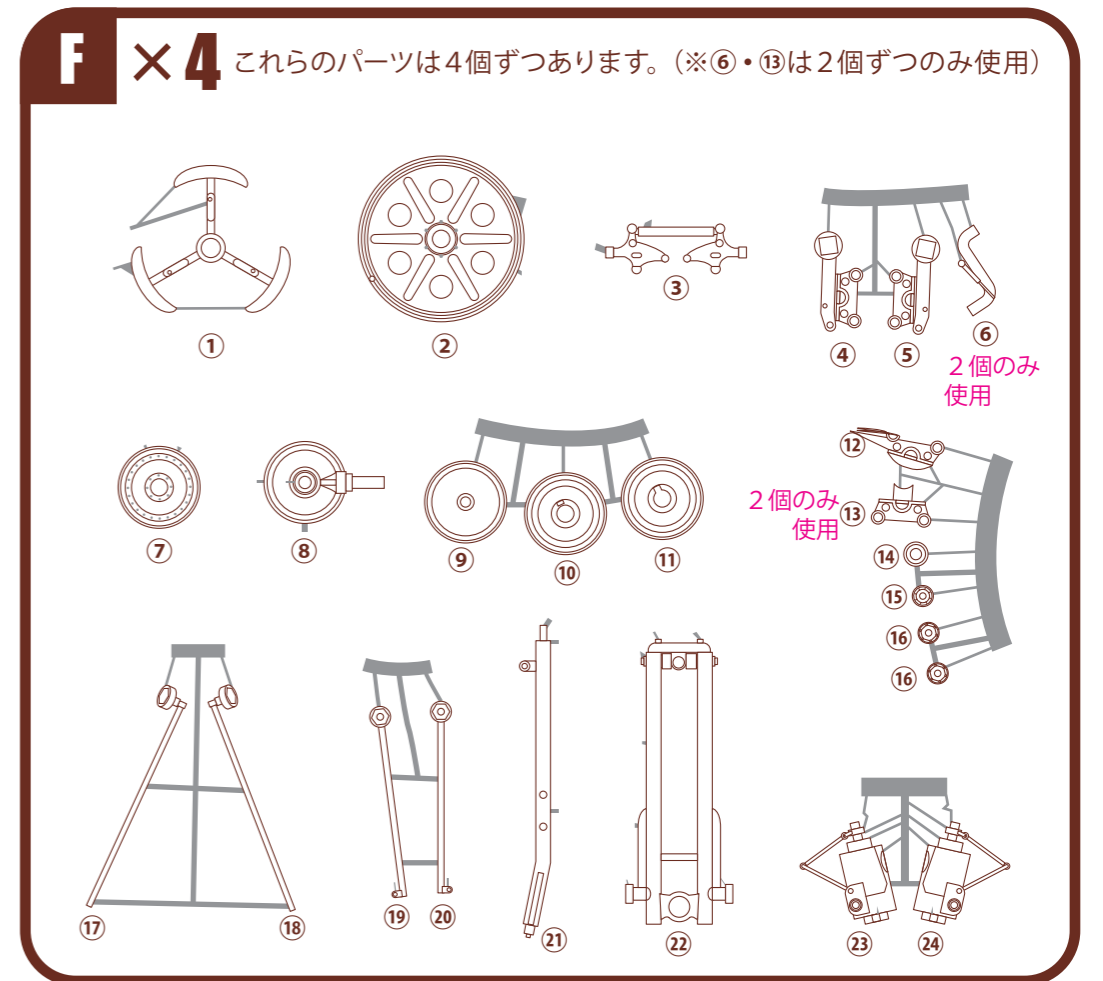

1/35 U.D.K.38 SCHENKEL PARTS LIST
 Scale Kit
Zionel Westen-bis ©KOW YOKOYAMA traced by purejam (bedroom production)

■ はゲート部分です。きれいに切り取ってください。
 表記以外にも小さなゲートがあるパーツもあります。