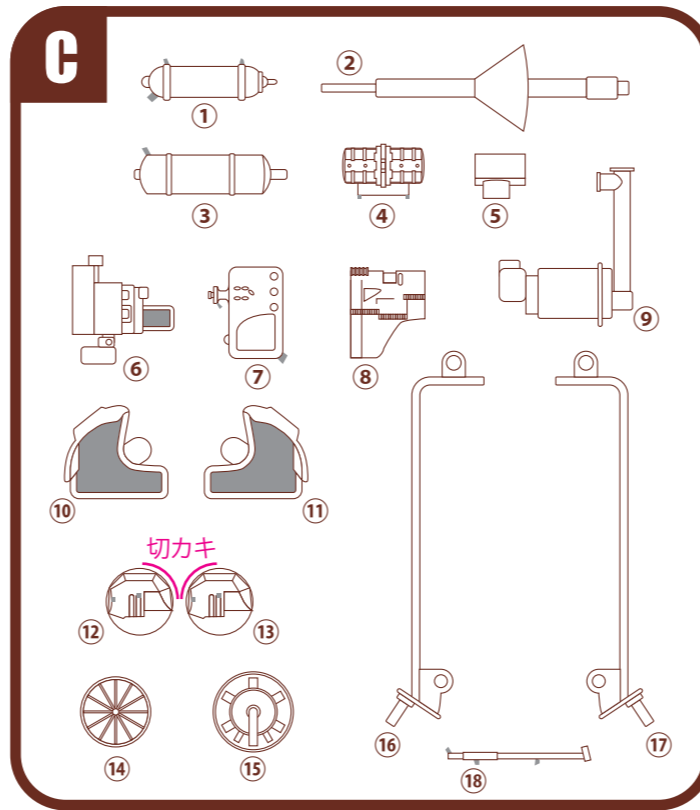

1/35 U.D.K.38 SCHENKEL PARTS LIST
 Scale Kit
Zionel Westen-bis ©KOW YOKOYAMA traced by purejam (bedroom production)

■ はゲート部分です。きれいに切り取ってください。
 表記以外にも小さなゲートがあるパーツもあります。