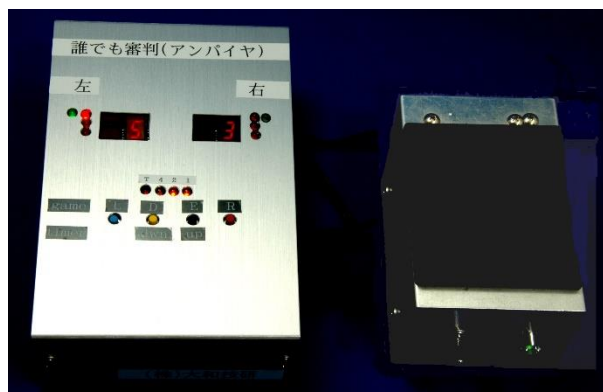

# 卓球審判支援システム

誰でも審判

(本体と充電式電池電源)

○ 卓球のルールに則り選手が点数を取得した側の入力に従ってスコアを表示し、サーブ権の表示やゲーム・カウント、チェンジエンドなどを表示して審判の支援を行う端末装置です。

○ USBでパーソナルコンピュータと接続してスコア・ボードを表示することができます。

○ 審判がスイッチ操作により選手の得点を入力するとルールに従ってスコアを数値表示し、サーブ権の所在をランプで示します。

○ 審判は表示を見てスコアのコールを行うことができます。

○ ゲームの勝敗やデュースの場合のサーブ権にも対応します。

## 株式会社大和技研

○ パソコンのディスプレイは選手から見て自分のサイドに自分のスコアが表示されるので確認ができます。

○ マイクロ・コンピュータ組み込み装置でプログラムには練習時間計数やブザー鳴動などの処理が組み込まれています。

○ USBから電源を供給するかAC-DCアダプタによって電源を供給するかまたは充電式電池から供給することができます。

○ 単独でもパソコンをつないでも運営できます。

○ 名称の「誰でも審判」はルールをしっかり知っていなくても誰でも審判ができるという意味で名付けました。