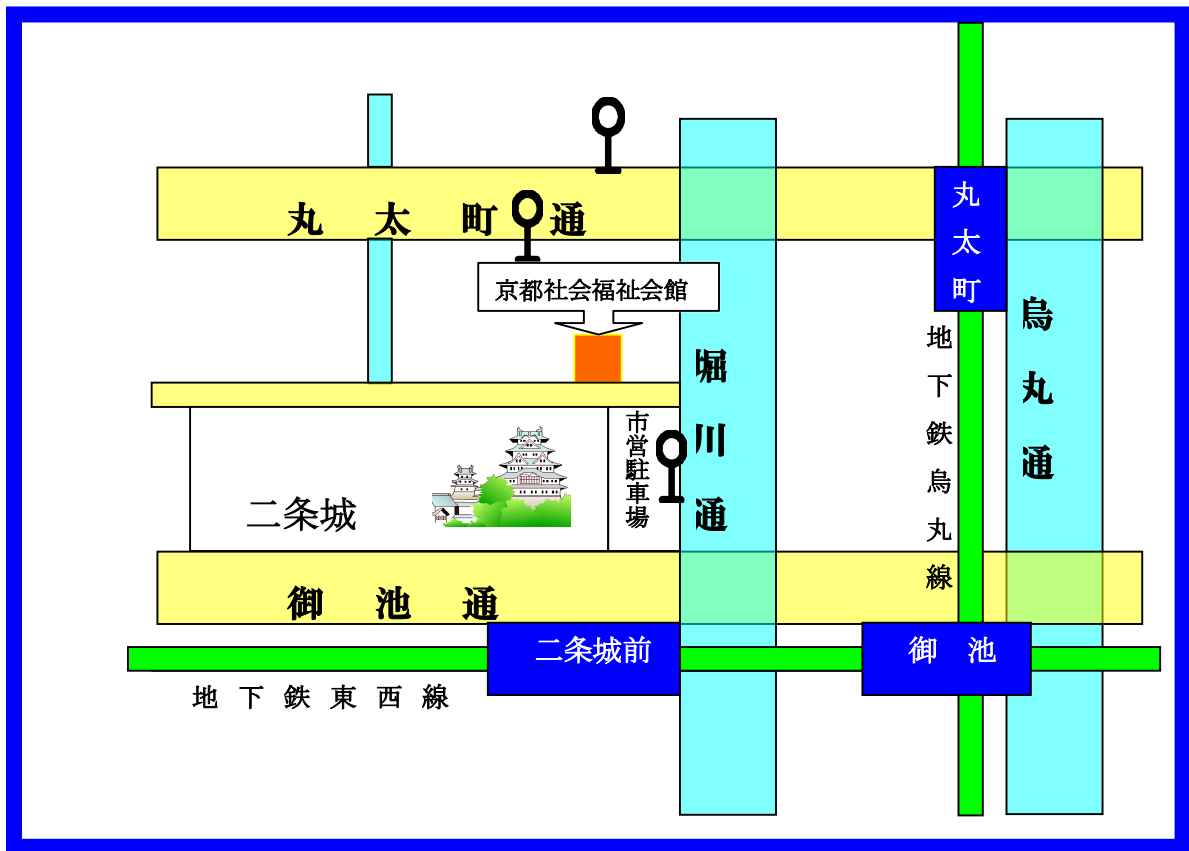

《アクセス》

事務所までの交通機関

- ◆地下鉄烏丸線 ⇒「丸太町」下車→徒歩 13 分
- ◆地下鉄東西線 ⇒「二条城前」下車①出口→徒歩 6 分
- ◆市バス ⇒「二条城前」下車 →徒歩 3 分
⇒「堀川丸太町」下車→徒歩 3 分
- ◆JR 京都駅 ⇒市バス 9・50・101 号系統
⇒「二条城前」下車 →徒歩 3 分