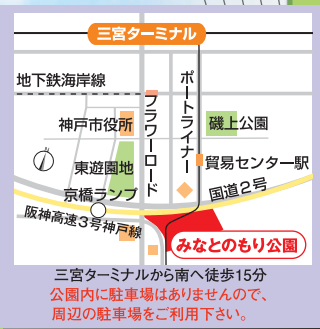

3人1組のチームで
トーナメント戦を
勝ち抜きます。

滑走順が
勝利へのポイント!

after program — 夜会 —

イベント終了後、夜会開催! 場所はそのまま
コートを貸切り。食べて・飲んで・滑って、ワイワイと。
※要事前申し込み

onioncafe

2012年7月15日 雨天順延:7月16日

みなとのもり公園 ニュースポーツ広場Aコート

9:15~16:00頃

入場料 1000円 家族割り 2人目以降 500円
(同一住所・同時申し込みに限る)

※このチラシの内容は、予告なく変更となる場合があります。

イベント・夜会への事前申し込みは、6月上旬開始予定。

詳しくはWebへ。

<http://www.eonet.ne.jp/~sya-000-rin/minamori/index.html>

「みんなで滑ろう みなとのもり公園」で検索!

主催:神戸ISSF実行委員会

後援:日本インラインチャレンジ協会