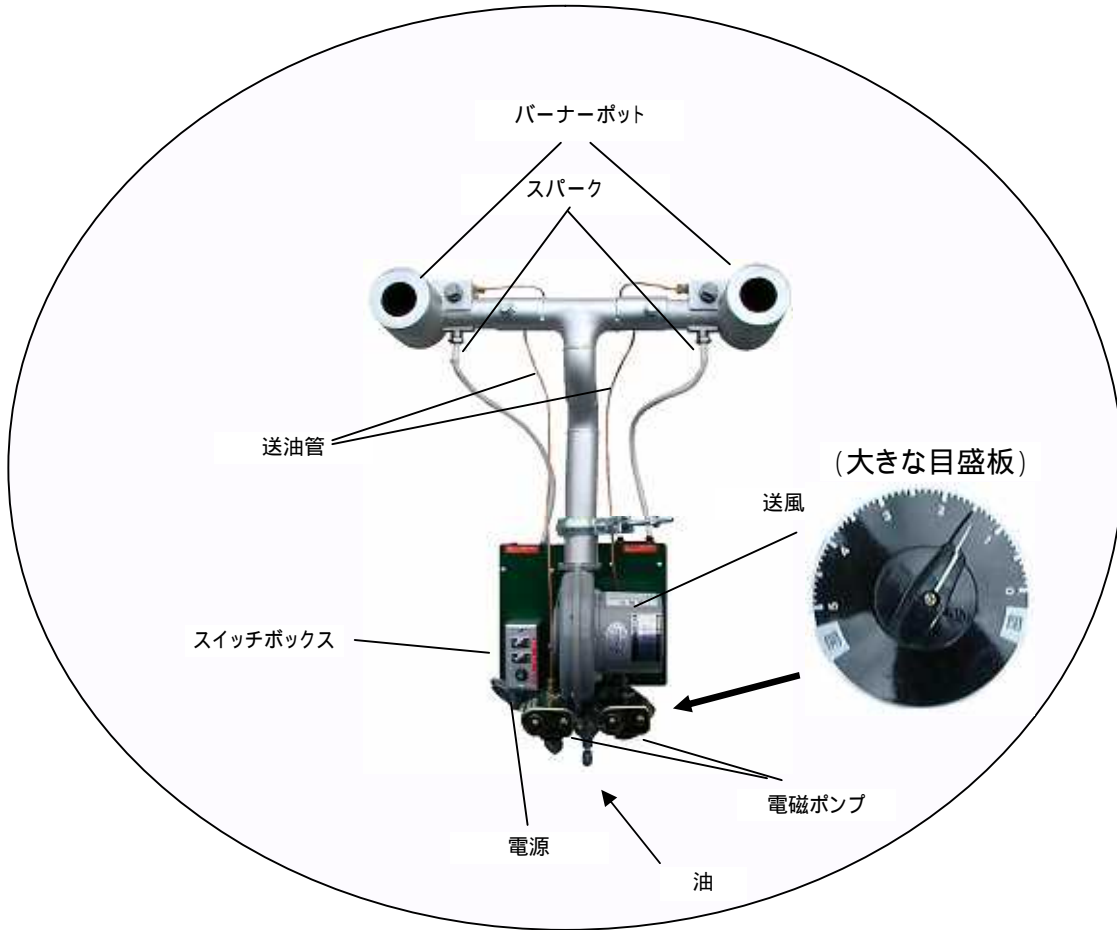

灯油T字バーナー

(裏面)

(側面)

仕様書

	燃料種	備考
	灯油	
燃焼量 最大	35.000kcal/L	(電磁ポンプ) 停電時灯油遮断
燃焼量 最小	5.000 kcal/L	
点火方式	ACスパーク点火	
燃焼方式	ファン付	
電源	AC100v	
接続	1/8	