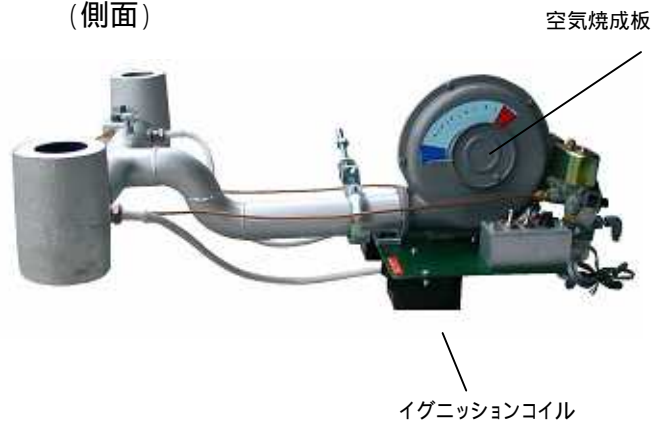

灯油T字バーナー

(裏面)

(側面)

仕様書

	燃料種	備考
	灯油	
燃焼量 最大	35.000kcal/L	(電磁ポンプ) 停電時灯油遮断
燃焼量 最小	5.000 kcal/L	
点火方式	ACスパーク点火	
燃焼方式	ファン付	
電源	AC100v	
接続	1/8	